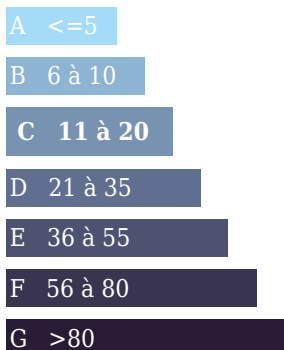

20 bis rue andre malraux 17250 pont l abbe d arnoult

Tél : 05.33.08.00.58

Site : transaxia-pont-labbe-darnoult.fr

DPE ancienne version

Emission de gaz
Kg Co2m²/an

Faible émission de CO2

Forte émission de CO2