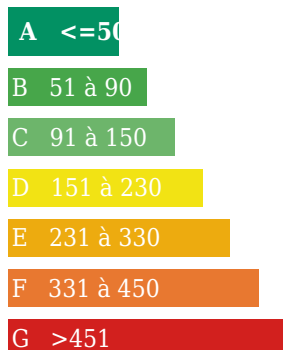

Logement énergivore

25