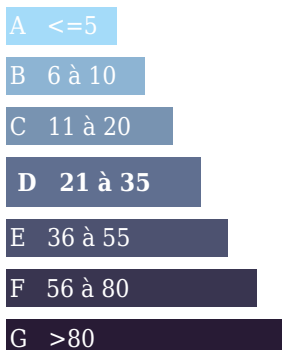

Faible émission de CO2

21

Consommation énergétique
kWh/m²/an

Logement économe

41

Logement énergivore

DESCRIPTION

Transaxia Pont l'abbé vous présente un bar à thème à reprendre. D'un superficie de 600 m2 avec deux salles, une cuisine, salle de jeux. Pas de travaux à prévoir. Vous pouvez vous installer de suite. Le matériel de cuisine est neuf est sous garantie. Le mobilier est laissé dans le commerce. Un vaste parking. Renseignements au 0698736843. Honoraires charge vendeur.