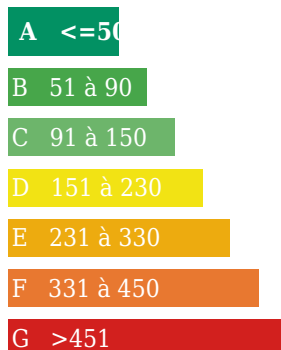

Faible émission de CO2

21

Consommation énergétique
kWh/m²/an

Logement économe

41

Logement énergivore

DESCRIPTION

Transaxia Pont l'abbé vous présente un bar à thème à reprendre. D'un superficie de 600 m2 avec deux salles, une cuisine, salle de jeux. Pas de travaux à prévoir. Vous pouvez vous installer de suite. Le matériel de cuisine est neuf est sous garantie. Le mobilier est laissé dans le commerce. Un vaste parking. Renseignements au 0698736843. Honoraires charge vendeur.